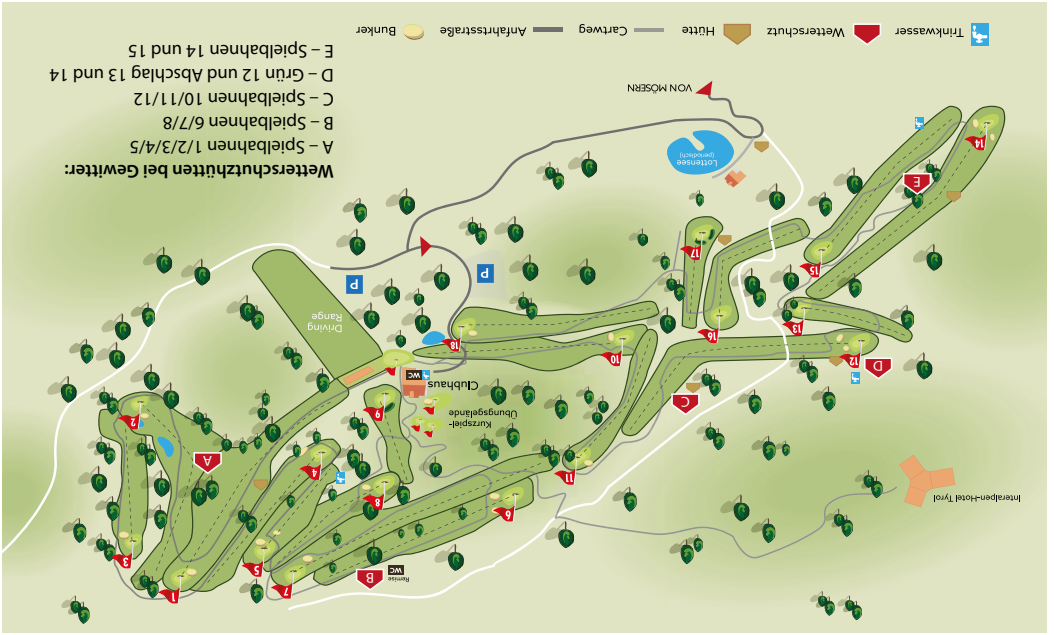

The Leading Golf Courses

GOLFCLUB SEEFERLA-WILDMOOS

6100 Seeferla/Tirol · Postfach 22

E-Mail: info@seeefeldgolf.com · www.seeefeldgolf.com

Im Notfall: +43 (0)5212-52402

Die gelben und roten Pflöcke geben die Distanzen von 150 bzw. 100 m zum Green-Anfang an. BITTE: ● Divots einsetzen ● Pflmarken ausbessern ● Bunker einleeren

CASINO SEEFELD

Das Erlebnis.

Time/ Loch	Nr.	Name	Normal			HCP	Strokes	Spieler			Champion		
			Herren	Damen	Par			Herren	Damen	Par			
14 Min.	1	Kanonrohr	301	252	4	11				429	376	5	
28 Min.	2	Almwiesn	307	283	4	5				376	307	4	
44 Min.	3	Buggl	284	276	4	7				292	284	4	
58 Min.	4	Bam	342	274	4	3				348	307	4	
1h 13 Min.	5	Hang	177	147	3	13				207	177	3	
1h 30 Min.	6	Gleim	342	277	4	9				350	310	4	
1h 44 Min.	7	Z'lang	398	339	4	1				516	408	5	
1h 57 Min.	8	Angriff	233	203	4	17				239	233	4	
2h 13 Min.	9	Oi	142	122	3	15				162	142	3	
2h 13 Min.	out		2526	2173	34					2919	2544	36	
2h 29 Min.	10	Aui	288	229	4	8				353	278	4	
2h 45 Min.	11	Noweiterau	271	253	4	10				276	261	4	
3h 02 Min.	12	Stadl	456	422	5	12				503	456	5	
3h 16 Min.	13	Hoakel	144	137	3	14				158	144	3	
3h 33 Min.	14	Schrofen	506	485	5	4				529	506	5	
3h 49 Min.	15	Trichter	313	286	4	2				372	313	4	
4h 02 Min.	16	Larch	278	245	4	6				283	245	4	
4h 15 Min.	17	Lottensea	162	138	3	16				171	158	3	
4h 29 Min.	18	Hoam	277	249	4	18				336	262	4	
2h 16 Min.	in		2695	2444	36					2981	2623	36	
4h 29 Min.		Total	5221	4617	70					5900	5167	72	

PLATZREGELN:

- 1.) Auf der Spielbahn 1 können im Bereich der mit orangen Pflöcken eingegrenzten Fläche alle Bälle straffrei beliebig besser gelegt werden, jedoch nicht näher zur Fahne.
- 2.) Der Zaun um den Golfplatz bildet die Ausgrenze, ausgenommen rechts der 15. Spielbahn und links der 17. Spielbahn (seitliches Wasserhindernis vom Herrenabschlag bis auf die Höhe des Grüns).